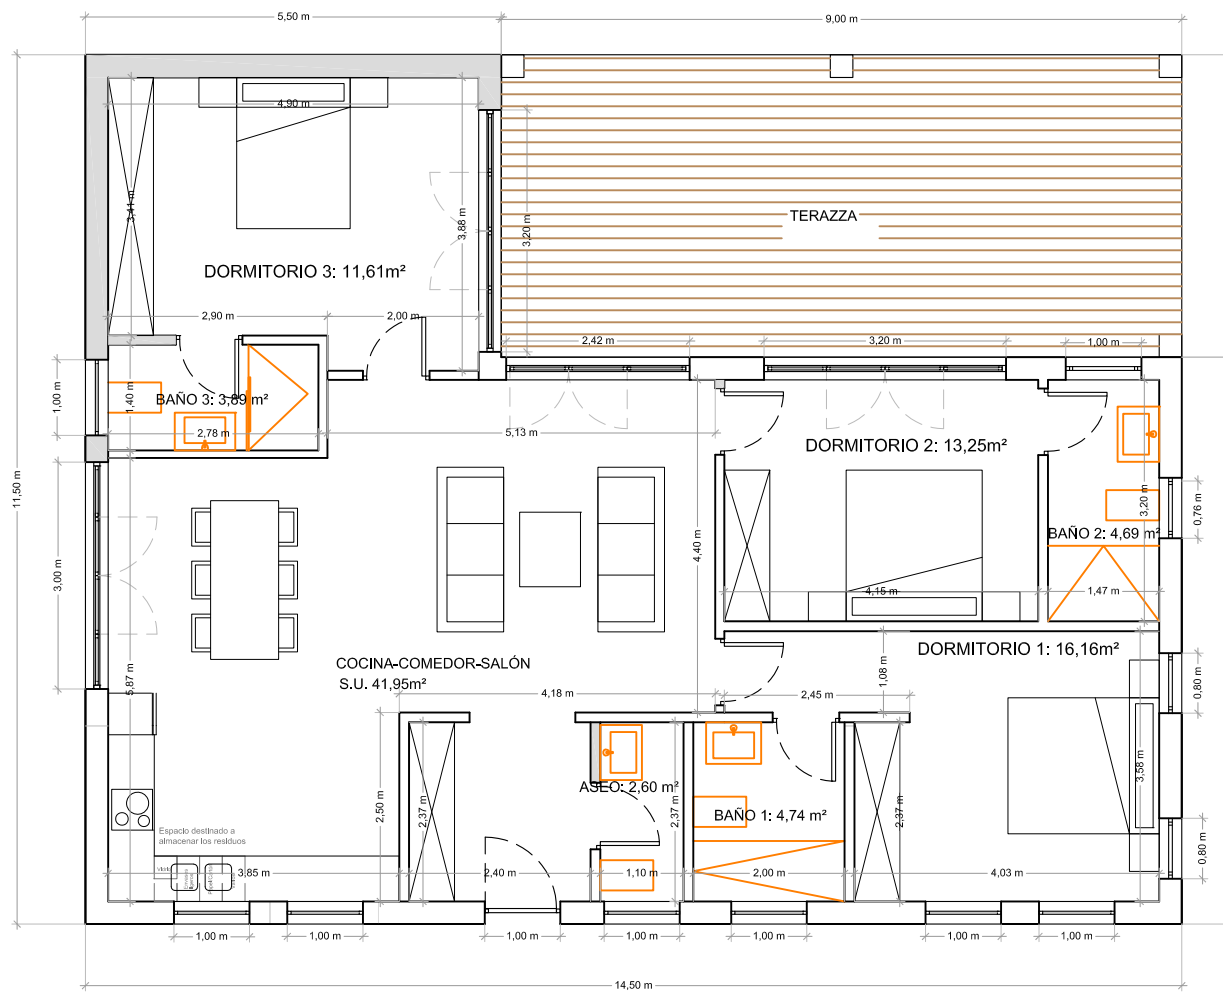

VILLA ANKE "M"

PLANOS
VIVIENDA UNIFAMILIAR AISLADA

FINCA ANKE M

PLANO DISTRIBUCION, SUPERFICIES Y COTAS

ESCALA A1 1/50 A3 1/100 FECHA MAYO 2017