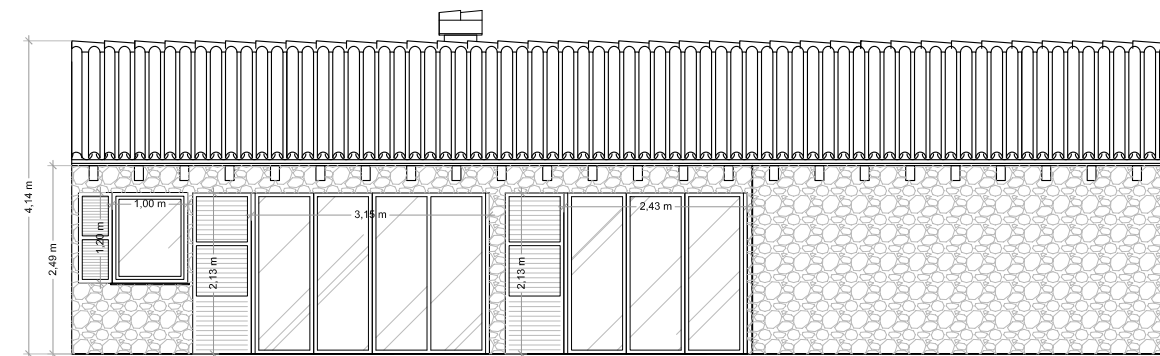

# VILLA ANKE "M"

PLANOS  
VIVIENDA UNIFAMILIAR AISLADA

FINCA ANKE M

PLANO  
ALZADOS Y COTAS

ESCALA A1 1/50 A3 1/100 FECHA MAYO 2017