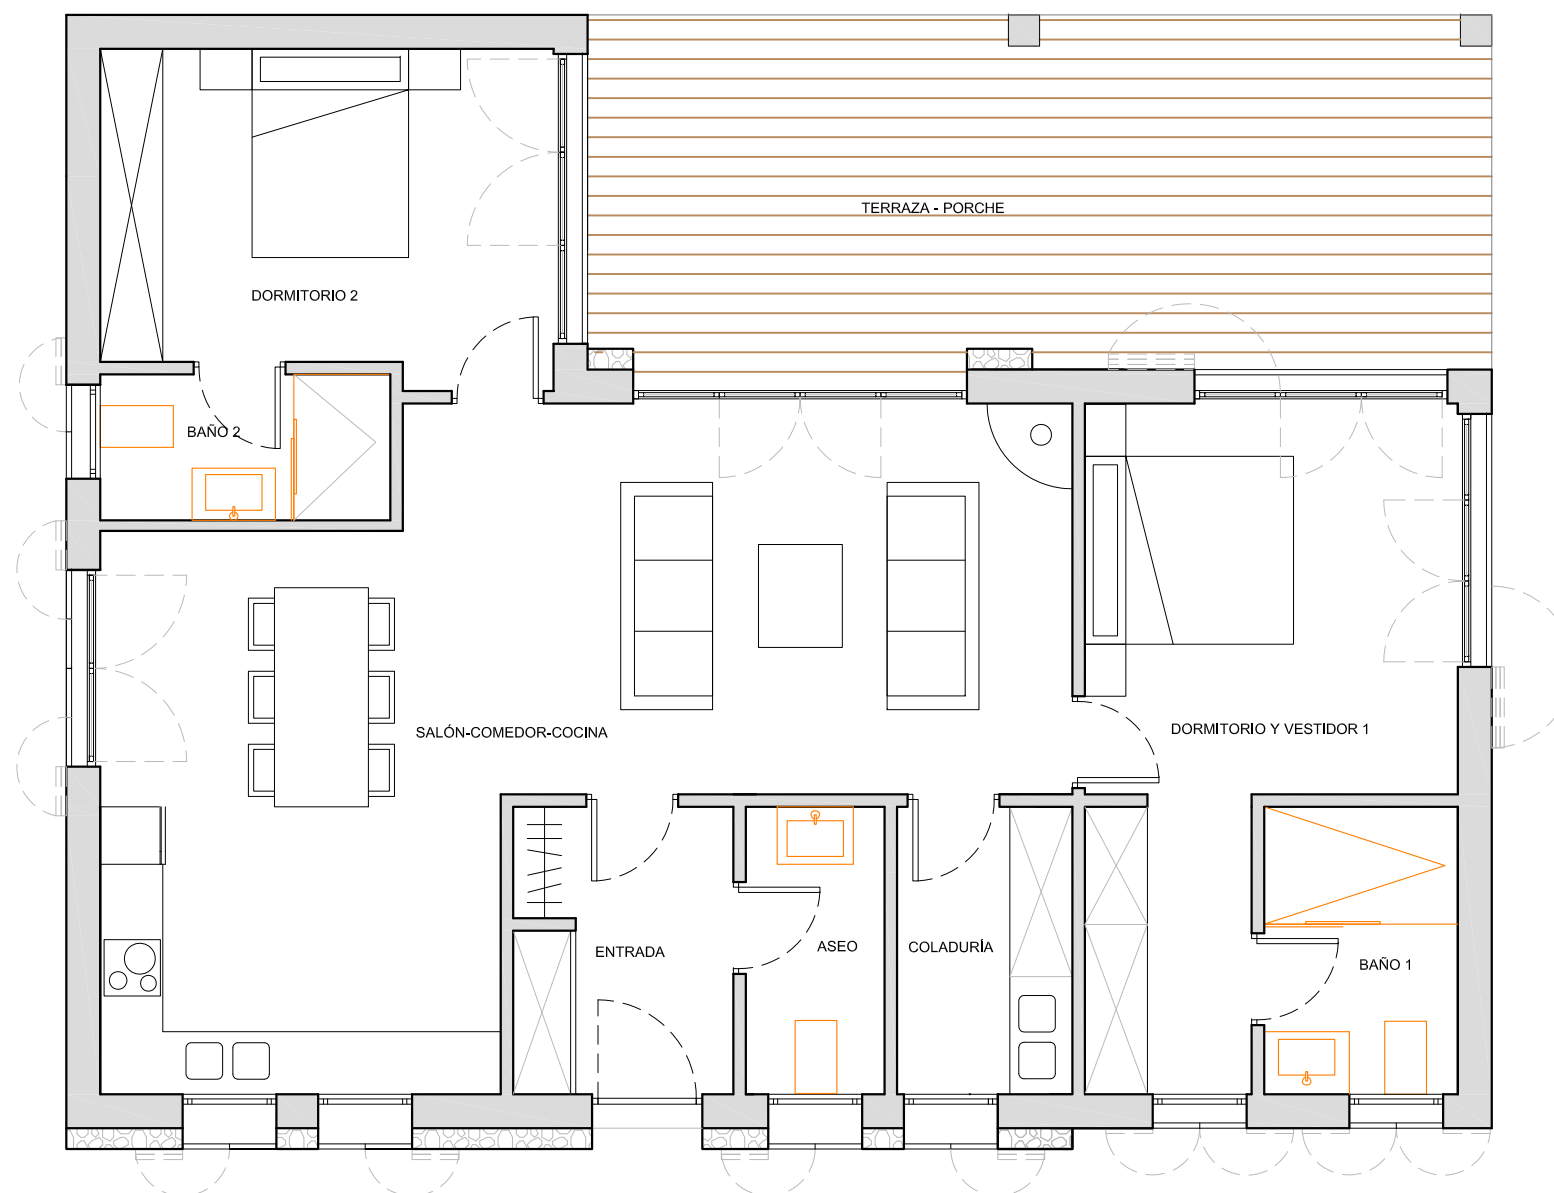

FINCA ANKE "S"

TOTAL SUP. CONSTRUÍDA: 147,76 m²

VIVIENDA UNIFAMILIAR AISLADA
FINCA ANKE "S"